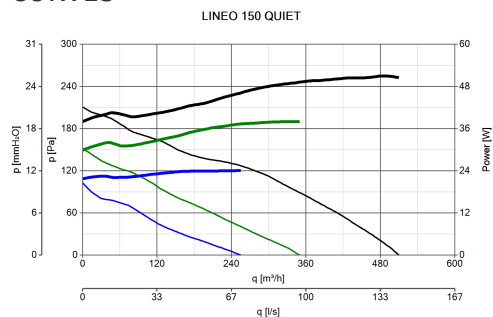

Technical Data Sheet

CODE 17162

LINEO 150 QUIET

Sound-proof mixed flow extractor fans

DESCRIPTION

CURVES

ACCESSORIES

C TEMP

Code 12992

C SMOKE

Code 12993

C HCS

Code 12994

C PIR

Code 12998

C TIMER

Code 12999

TRIO-LINEO 503

Code 12891

C5 0.5 (COMANDO 5V 0.5 A)

Code 12987

C 1.5 (COMANDO EL. 1.5 A)

PER INFORMAZIONI:

Servizio al Cliente: tel +39 02 90699395 premendo 1 dopo messaggio registrato (consulenza su prodotti e impianti)

Pre & Post Vendita: fax +39 02 90699302

Email prevendita: prevendita@vortice-italy.com